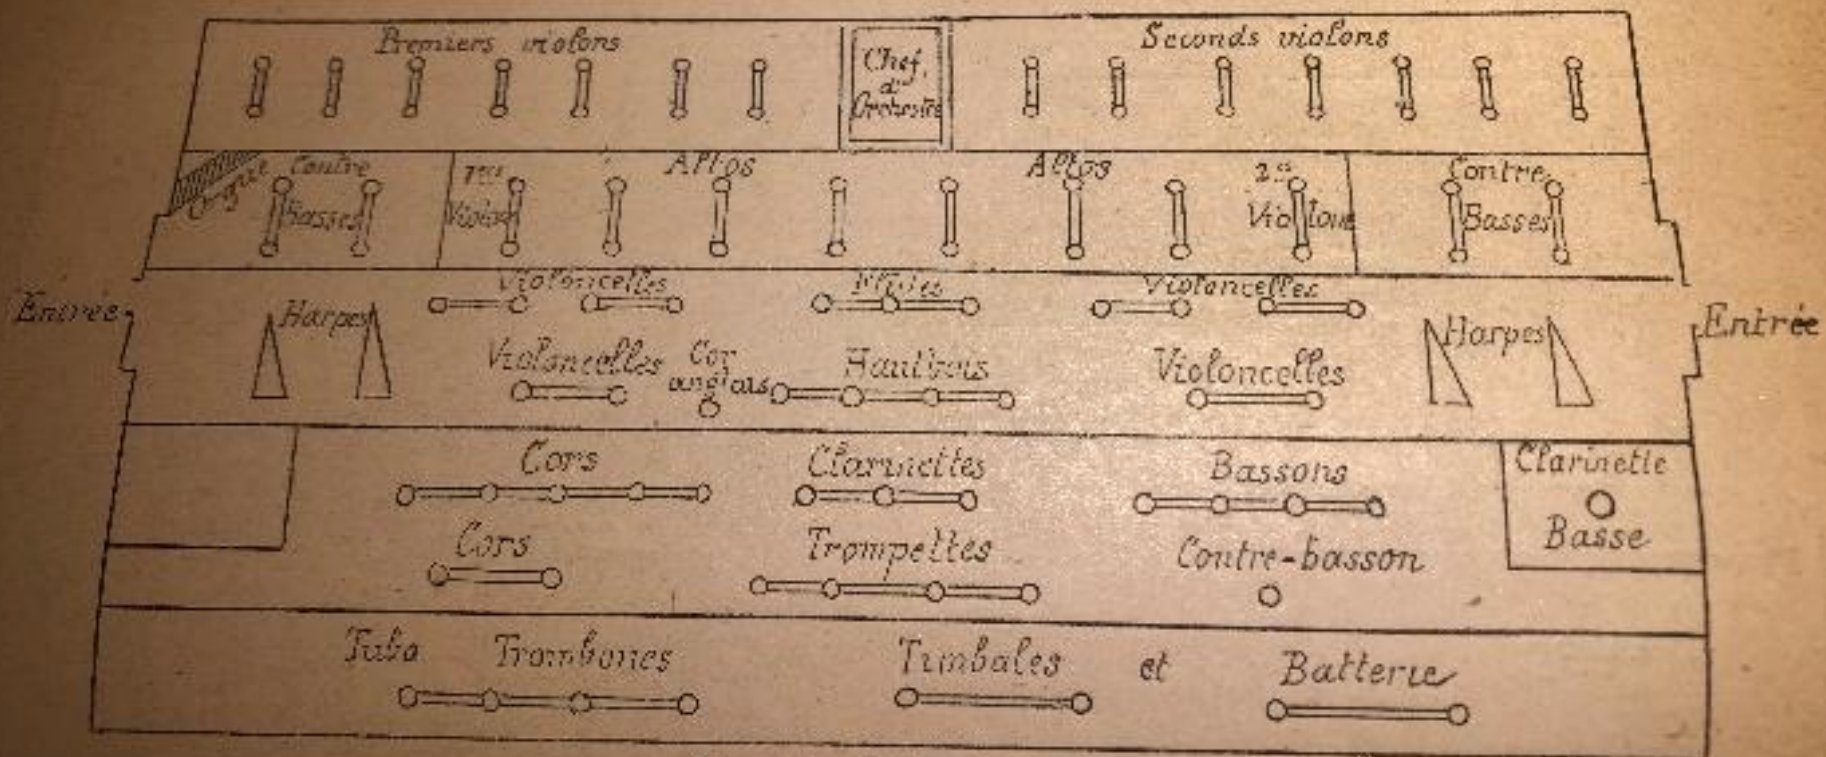

# Paris - Théâtre du Chatelet

**COUPE LONGITUDINALE**

Bayreuth

Le Chatelet

Salle

Scène

Bayreuth.  
Festspielhaus-  
Orchester  
mit  
Siegfried Wagner  
als Dirigent.

Disposition de l'orchestre.