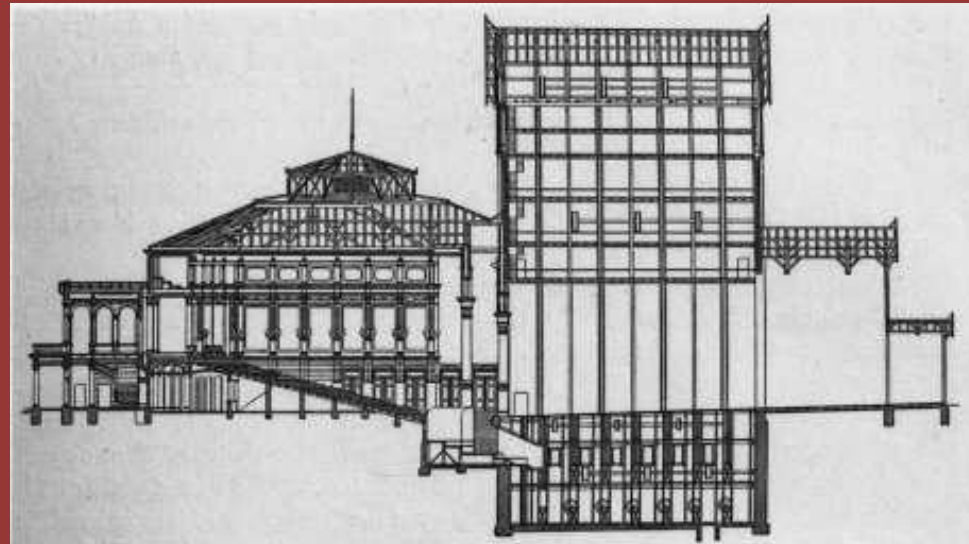

# Paris - Théâtre du Chatelet

**COUPE LONGITUDINALE**

Bayreuth

Le Chatelet

Salle

Scène

Bayreuth.  
Festspielhaus-  
Orchester  
mit  
Siegfried Wagner  
als Dirigent.

Disposition de l'orchestre.

# Opéra Royal du Château de Versailles

Bayreuth

Théâtre du Chatelet