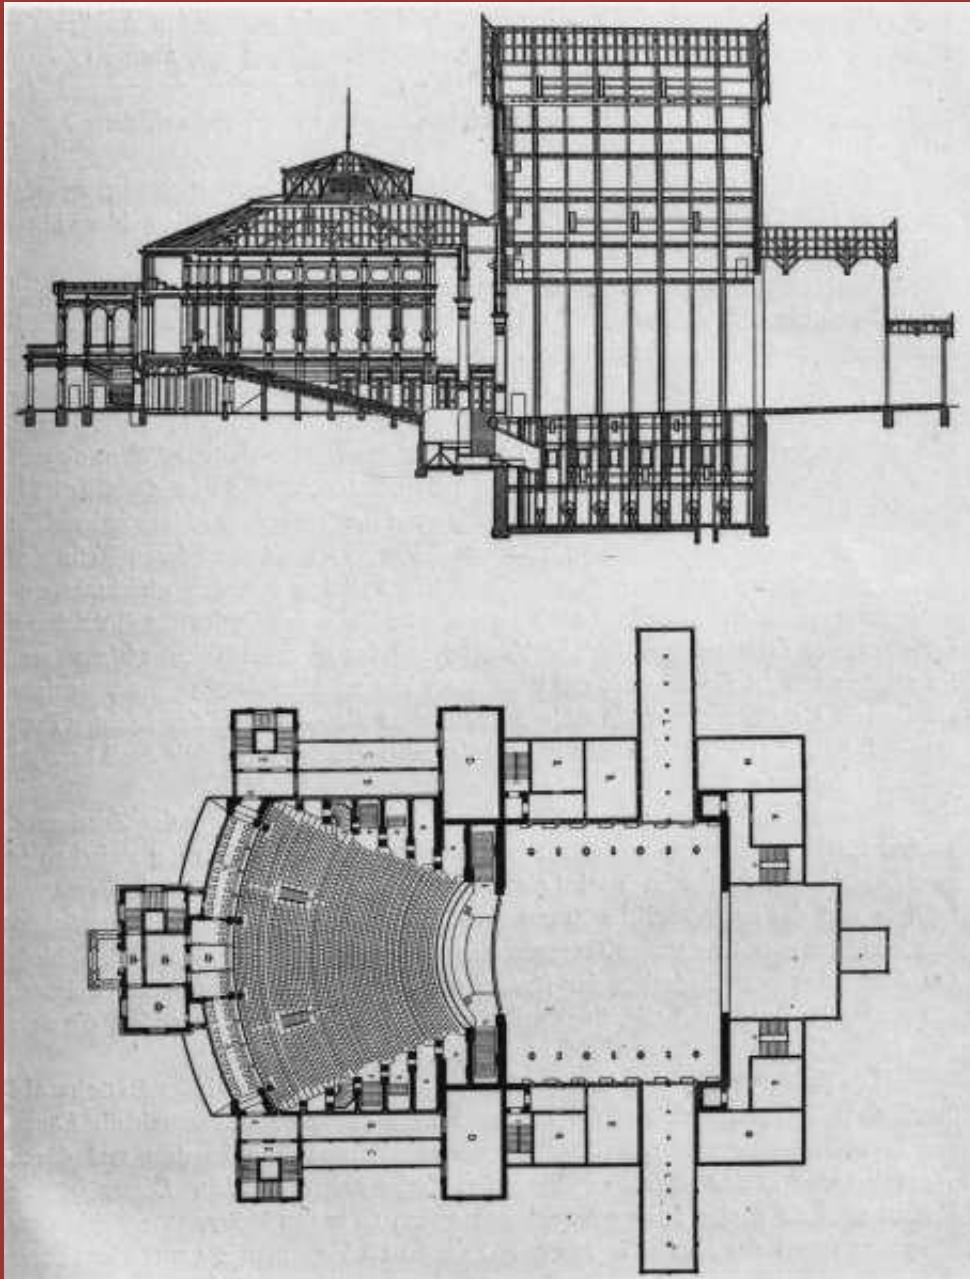

# Paris - Théâtre du Chatelet

# Paris - Théâtre du Chatelet

**COUPE LONGITUDINALE**

Bayreuth

Le Chatelet

Salle

Scène

Bayreuth.  
Festspielhaus-  
Orchester  
mit  
Siegfried Wagner  
als Dirigent.

Disposition de l'orchestre.