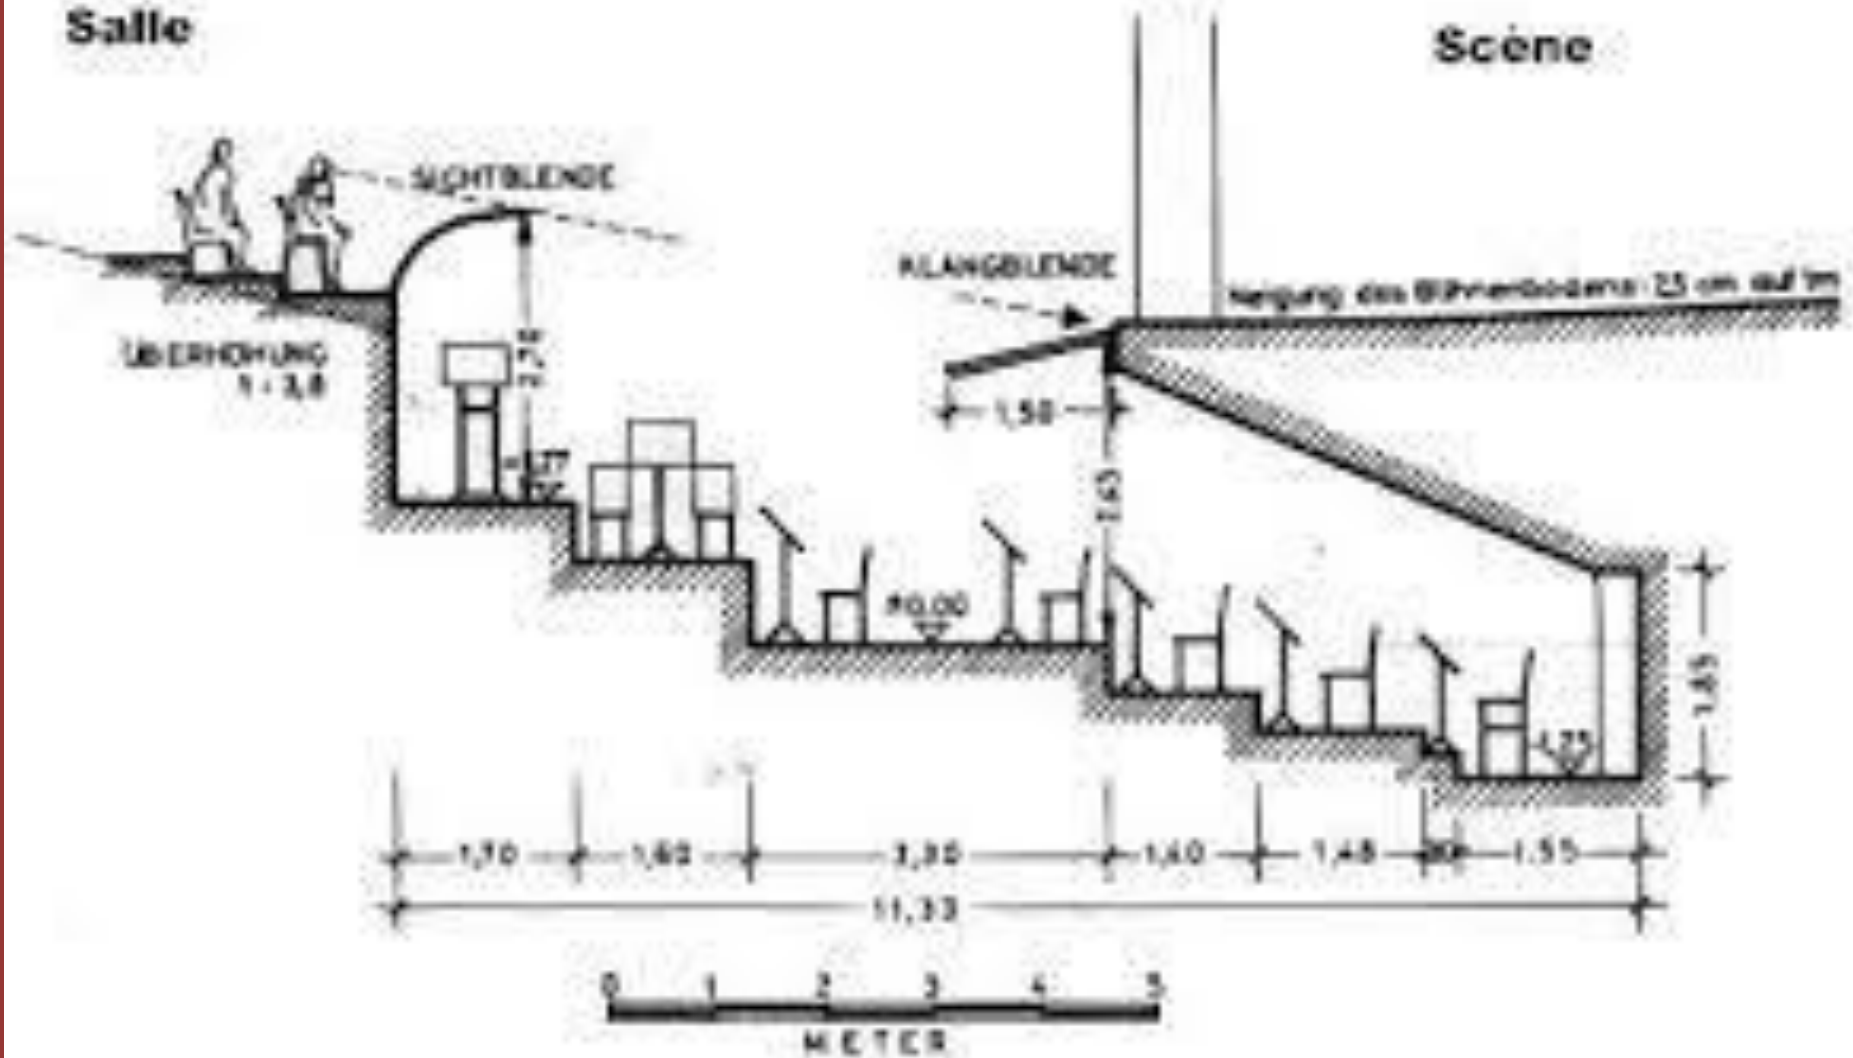

# Paris - Théâtre du Chatelet

**COUPE LONGITUDINALE**

Bayreuth

Le Chatelet

Salle

Scène

Bayreuth.  
Festspielhaus-  
Orchester  
mit  
Siegfried Wagner  
als Dirigent.

Disposition de l'orchestre.